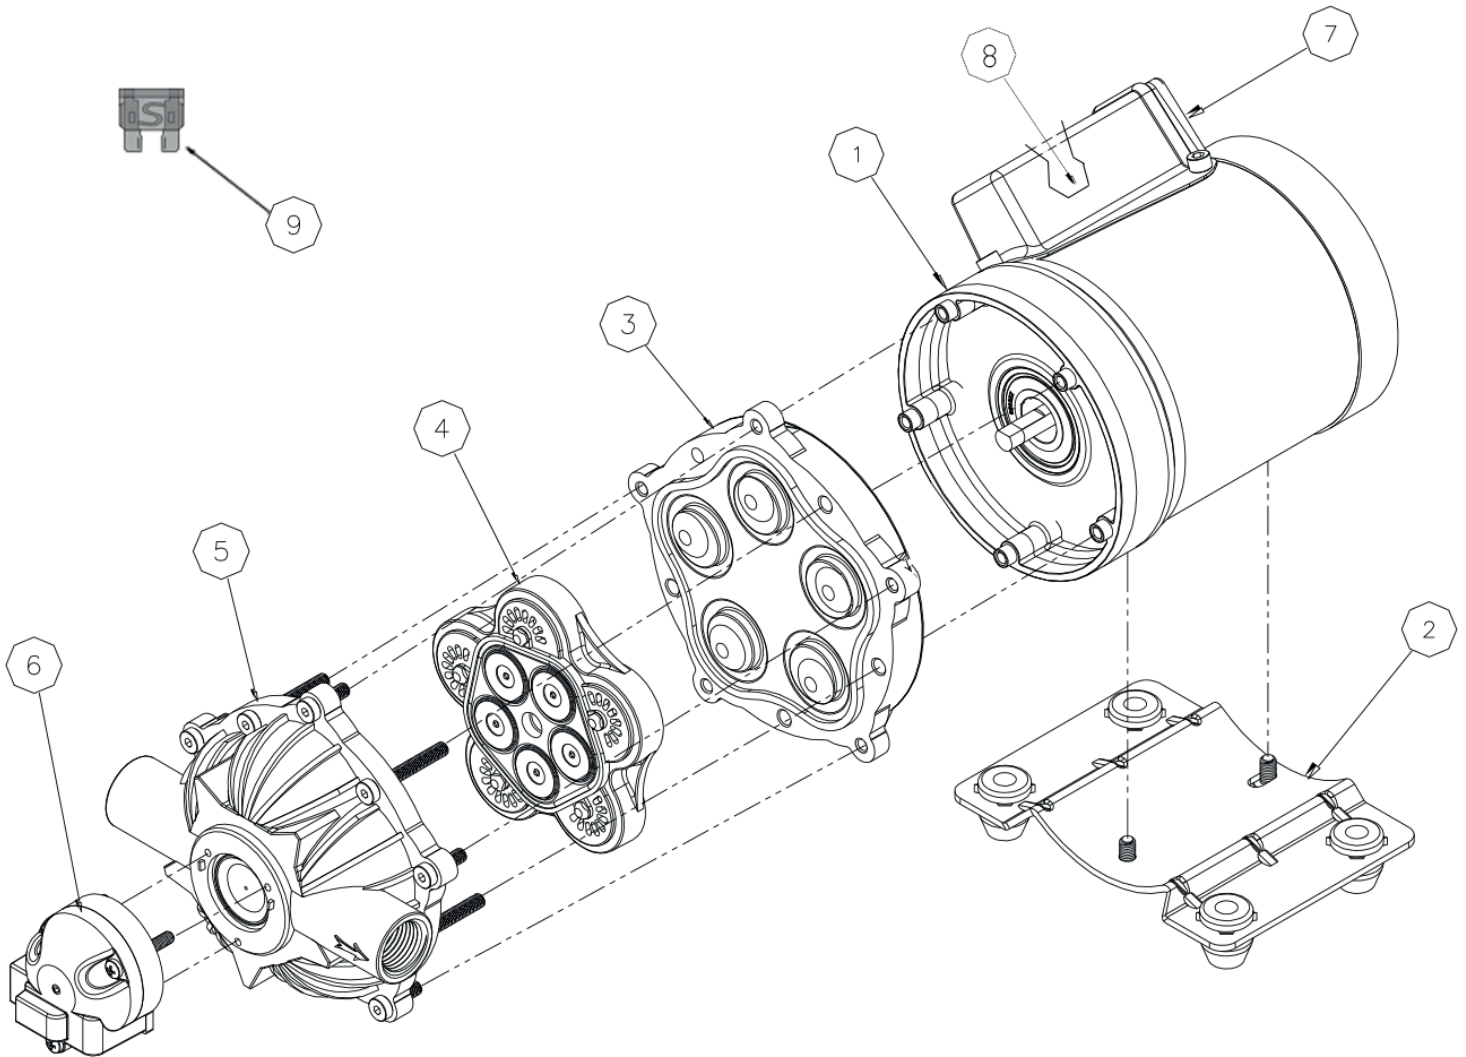

N°	Cod.	Descrizione	Description	Note	Qty	Model
1	1831 0607	Motore	Motor		1	EF 7000 12V
	1831 0626	Motore	Motor		1	EF 7000 24V
2	5013 0109	Base	Base Plate Assembly		1	
3	1009 0384	Kit Membrane	Diaphragm Assembly		1	
4	2432 0040	Kit valvole Aspirazione / Mandata	Suction / Delivery Assembly Kit		1	
5	3300 0184	Kit Testata	Pump Head Assembly		1	

N°	Cod.	Descrizione	Description	Note	Qty	Model
6	1410 0138	Kit Pressostato	Pressure Switch Assembly		1	
7	0402 0513	Coperchio Relè	Relay Cover		1	
8	2821 0055	Relè (all'interno)	Relay (Inside Cover)		1	
9	1012 0040	Fusibile	Replacement Fuse	25A	1	EF 7000 12V
	1012 0041	Fusibile	Replacement Fuse	15A	1	EF 7000 24V

Parti di ricambio non disponibili per il modello EF 1000
Spare parts not available for EF 1000 models