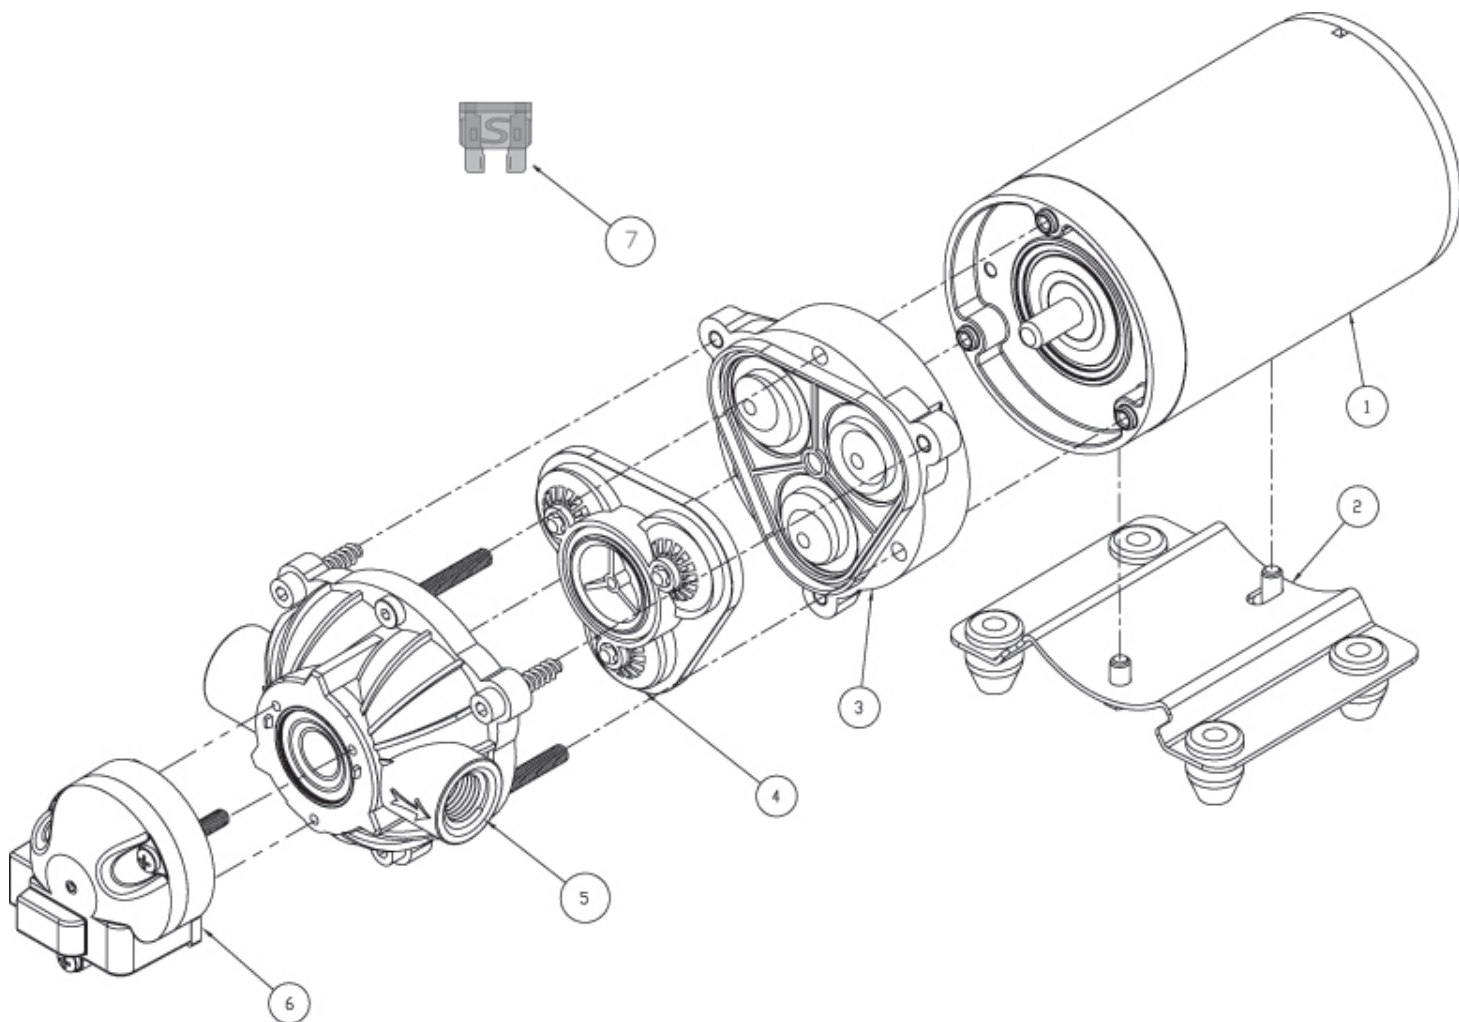

EF 2200 12V

Motopompe

MotorPump Unit

Modello / Model EF 2200 12v Codice/Code 7306 0002

N°	Cod.	Descrizione	Description	Note	Qty	Model
1	1831 0308	Motore	Motor	12 V	1	
2	5013 0107	Base	Base Plate Assembly		1	
3	1009 0381	Kit Membrane	Diaphragm Assembly	Santoprene® Diaphragm	1	
4	2432 0039	Kit valvole Aspirazione / Mandata	Suction / Delivery Assembly Kit		1	

N°	Cod.	Descrizione	Description	Note	Qty	Model
5	3300 0183	Kit Testata	Pump Head Assembly		1	
6	1410 0137	Kit Pressostato	Pressure Switch Assembly		1	
7	1012 0038	Fusibile	Replacement Fuse	15A	1	

Parti di ricambio non disponibili per il modello EF 1000
Spare parts not available for EF 1000 models

N°	Cod.	Descrizione	Description	Note	Qty	Model
5	3300 0184	Kit Testata	Pump Head Assembly		1	
6	1410 0138	Kit Pressostato	Pressure Switch Assembly		1	
7	1012 0038	Fusibile	Replacement Fuse	15A	1	EF 3000 12V EF 4000 12V EF 5500 24V
	1012 0039	Fusibile	Replacement Fuse	20A	1	EF 5500 12V