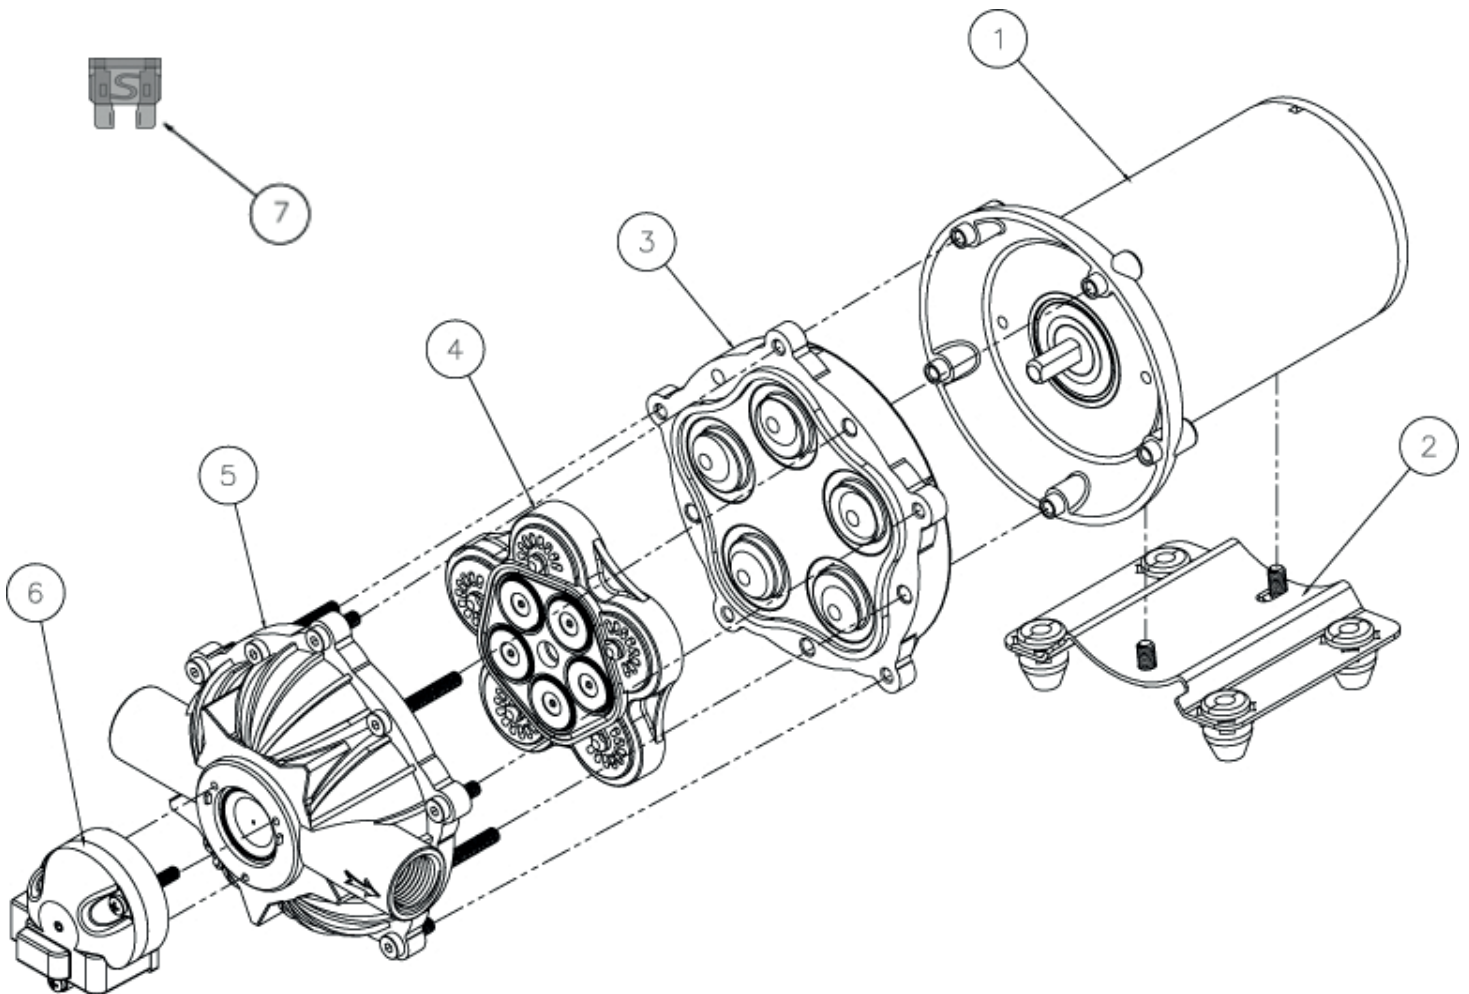

N°	Cod.	Descrizione	Description	Note	Qty	Model
1	1831 0310	Motore	Motor	12V	1	EF 3000 12V
	1831 0258	Motore	Motor	12V	1	EF 5500 12V
	1831 0625	Motore	Motor	24V	1	EF 5500 24V
2	5013 0107	Base	Base Plate Assembly		1	
3	1009 0382	Kit Membrane	Diaphragm Assembly	Santoprene® Diaphragm	1	EF 3000 12V
	1009 0383	Kit Membrane	Diaphragm Assembly	Santoprene® Diaphragm	1	EF 4000 12V
	1009 0384	Kit Membrane	Diaphragm Assembly	Santoprene® Diaphragm	1	EF 5500 12V EF 5500 24V
4	2432 0040	Kit Valvole Aspirazione / Mandata	Suction / Delivery Assembly Kit		1	

N°	Cod.	Descrizione	Description	Note	Qty	Model
5	3300 0184	Kit Testata	Pump Head Assembly		1	
6	1410 0138	Kit Pressostato	Pressure Switch Assembly		1	
7	1012 0038	Fusibile	Replacement Fuse	15A	1	EF 3000 12V EF 4000 12V EF 5500 24V
	1012 0039	Fusibile	Replacement Fuse	20A	1	EF 5500 12V

Parti di ricambio non disponibili per il modello EF 1000
Spare parts not available for EF 1000 models