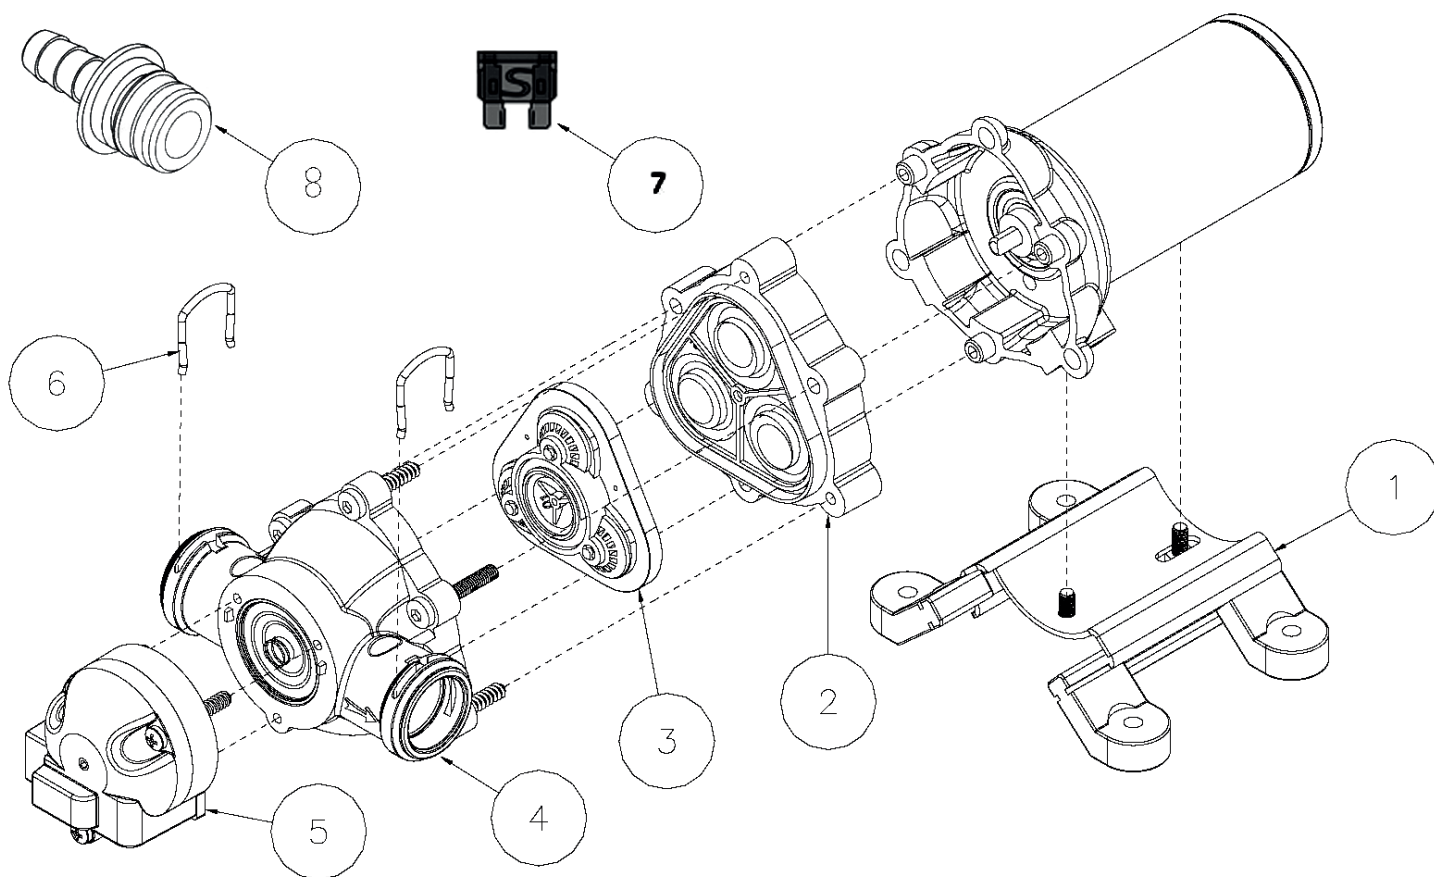

Parti di ricambio non disponibili per il modello EF 1000
Spare parts not available for EF 1000 models

EF 1200 12V

Motopompe

MotorPump Unit

Modello / Model EF 1200 12v Codice/Code 7306 0010

N°	Cod.	Descrizione	Description	Note	Qty	Model
1	5013 0110	Base	Base Plate Assembly		1	
2	1009 0409	Kit Membrane	Diaphragm Assembly		1	
3	2432 0043	Kit valvole Aspirazione / Mandata	Suction / Delivery Assembly Kit		1	
4	3300 0203	Kit Testata	Pump Head Assembly		1	

N°	Cod.	Descrizione	Description	Note	Qty	Model
5	1410 0151	Kit Pressostato	Pressure Switch Assembly		1	
6	1202 0086	Gancio ad "U"	"U" Hook		2	
7	1012 0043	Fusibile	Replacement Fuse	5A	1	
8	2800 0135	Attacco Rapido	Quick Connect	3/8"	2	